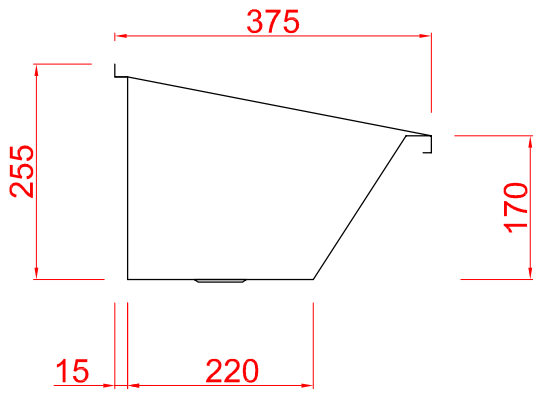

LAVATÓRIO 1000 FIT

fabrinox

Indústria e Comércio Ltda.

Fone: 11 2248-8777

www.fabrinox.com.br

Perspectiva em corte

Ref.	Material	Esp.	Acabamento	Furação Válvula	Anti-ruído
Lavatório 1000 FIT	AISI304	1mm	Escovado	Ø3 1/2"	Não