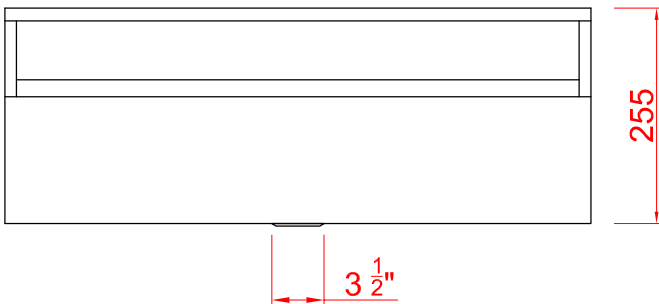

LAVATÓRIO 1000 FIT

fabrinox

Indústria e Comércio Ltda.

Fone: 11 2248-8777

www.fabrinox.com.br

Perspectiva em corte

Ref.	Material	Esp.	Acabamento	Furação Válvula	Anti-ruído
Lavatório 1000 FIT	AISI304	1mm	Escovado	Ø3 1/2"	Não