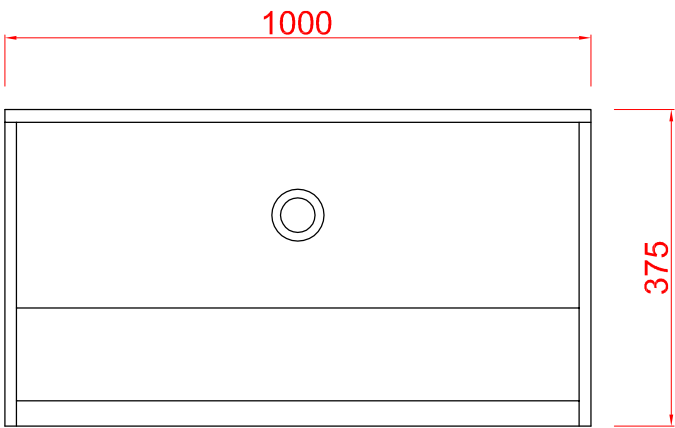

LAVATÓRIO 1000 FIT

fabrinox

Indústria e Comércio Ltda.

Fone: 11 2248-8777

www.fabrinox.com.br

Perspectiva em corte

Ref.	Material	Esp.	Acabamento	Furação Válvula	Anti-ruído
Lavatório 1000 FIT	AISI304	1mm	Escovado	Ø3 1/2"	Não