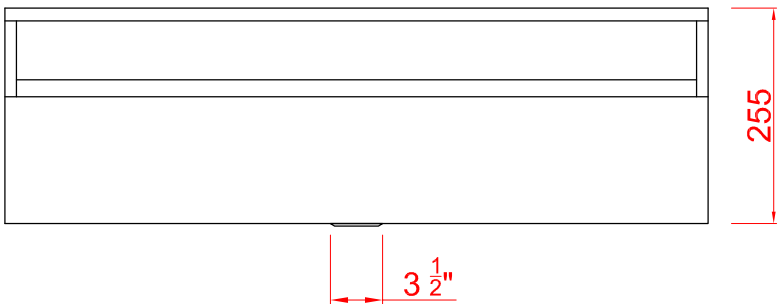

# LAVATÓRIO 1200 FIT

**fabrinox**

Indústria e Comércio Ltda.

Fone: 11 2248-8777

www.fabrinox.com.br

Perspectiva em corte

Ref.	Material	Esp.	Acabamento	Furação Válvula	Anti-ruído
Lavatório 1200 FIT	AISI304	1mm	Escovado	Ø3 1/2"	Não