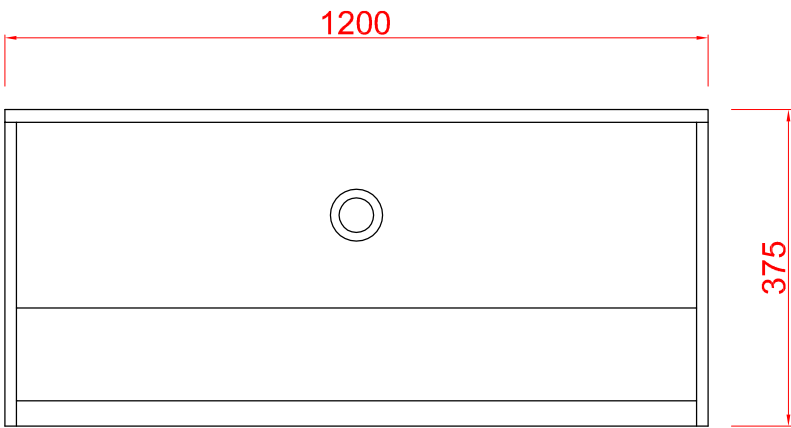

# LAVATÓRIO 1200 FIT

**fabrinox**

Indústria e Comércio Ltda.

Fone: 11 2248-8777

www.fabrinox.com.br

Perspectiva em corte

Ref.	Material	Esp.	Acabamento	Furação Válvula	Anti-ruído
Lavatório 1200 FIT	AISI304	1mm	Escovado	Ø3 1/2"	Não