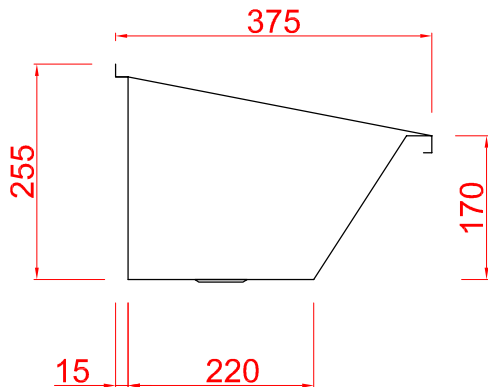

# LAVATÓRIO 1200 FIT

**fabrinox**

Indústria e Comércio Ltda.

Fone: 11 2248-8777

www.fabrinox.com.br

Perspectiva em corte

Ref.	Material	Esp.	Acabamento	Furação Válvula	Anti-ruído
Lavatório 1200 FIT	AISI304	1mm	Escovado	Ø3 1/2"	Não