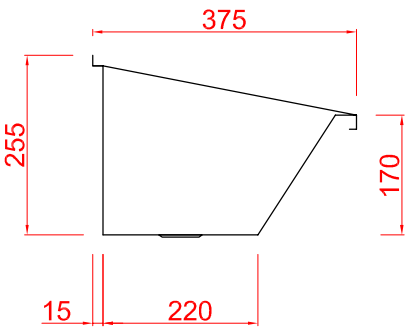

LAVATÓRIO 1500 FIT

fabrinox

Indústria e Comércio Ltda.

Fone: 11 2248-8777

www.fabrinox.com.br

Perspectiva em corte

Ref.	Material	Esp.	Acabamento	Furação Válvula	Anti-ruído
Lavatório 1500 FIT	AISI304	1mm	Escovado	Ø3 1/2"	Não