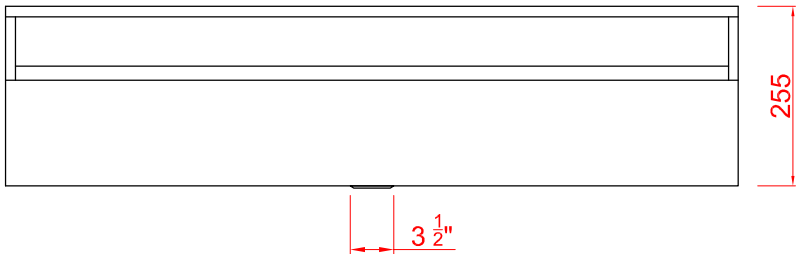

LAVATÓRIO 1500 FIT

fabrinox

Indústria e Comércio Ltda.

Fone: 11 2248-8777

www.fabrinox.com.br

Perspectiva em corte

Ref.	Material	Esp.	Acabamento	Furação Válvula	Anti-ruído
Lavatório 1500 FIT	AISI304	1mm	Escovado	Ø3 1/2"	Não