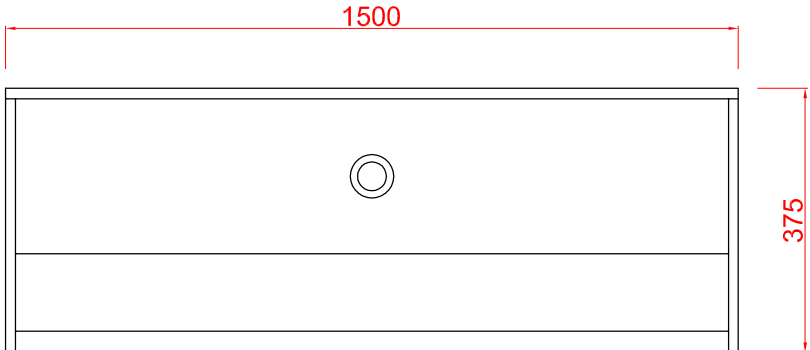

LAVATÓRIO 1500 FIT

fabrinox

Indústria e Comércio Ltda.

Fone: 11 2248-8777

www.fabrinox.com.br

Perspectiva em corte

Ref.	Material	Esp.	Acabamento	Furação Válvula	Anti-ruído
Lavatório 1500 FIT	AISI304	1mm	Escovado	Ø3 1/2"	Não