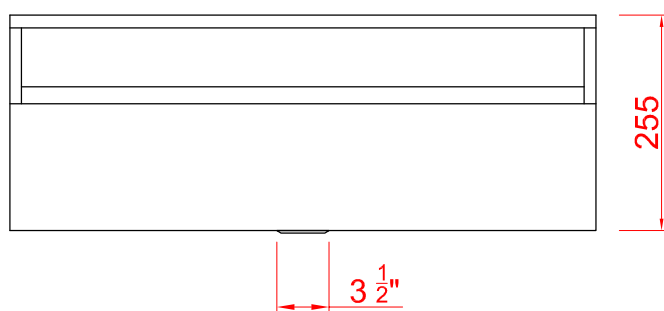

LAVATÓRIO DES. 750MM

Perspectiva em corte

Ref.	Material	Esp.	Acabamento	Furação Válvula	Anti-ruído
Lavatório	AISI304	1mm	Escovado	Ø3 1/2"	Não