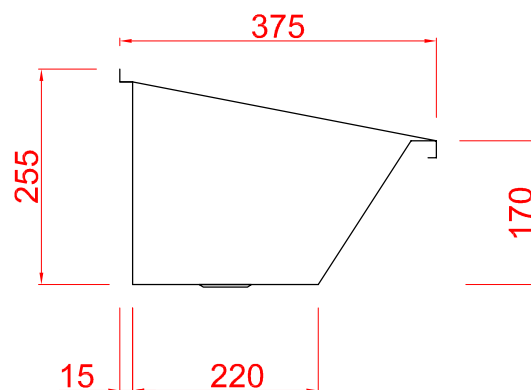

LAVATÓRIO DES. 750MM

Perspectiva em corte

Ref.	Material	Esp.	Acabamento	Furação Válvula	Anti-ruído
Lavatório	AISI304	1mm	Escovado	Ø3 1/2"	Não