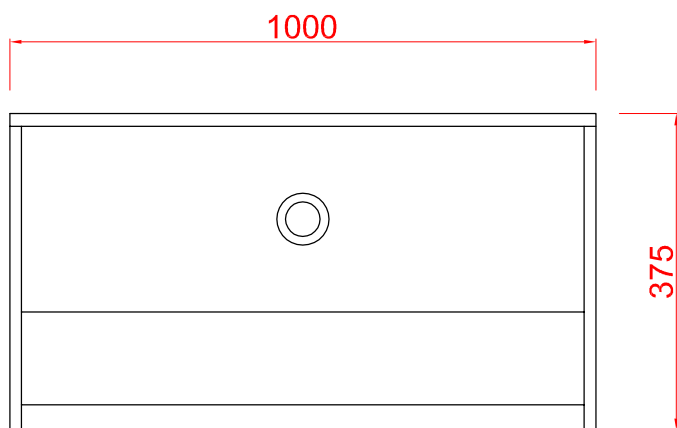

LAVATÓRIO DES. 750MM

Perspectiva em corte

Ref.	Material	Esp.	Acabamento	Furação Válvula	Anti-ruído
Lavatório	AISI304	1mm	Escovado	Ø3 1/2"	Não