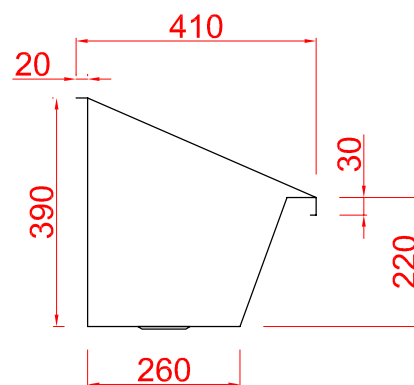

LAVATÓRIO DES. 1000MM

Perspectiva em corte

Ref.	Material	Esp.	Acabamento	Furação Válvula	Anti-ruído
Lavatório	AISI304	1mm	Escovado	Ø3 1/2"	Não
Acessórios Opcionais:					