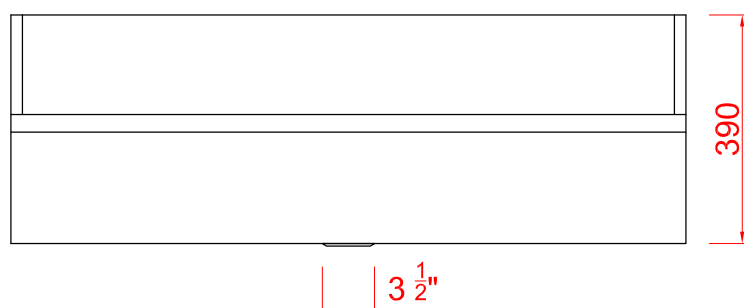

LAVATÓRIO DES. 1000MM

Perspectiva em corte

Ref.	Material	Esp.	Acabamento	Furação Válvula	Anti-ruído
Lavatório	AISI304	1mm	Escovado	Ø3 1/2"	Não
Acessórios Opcionais:					