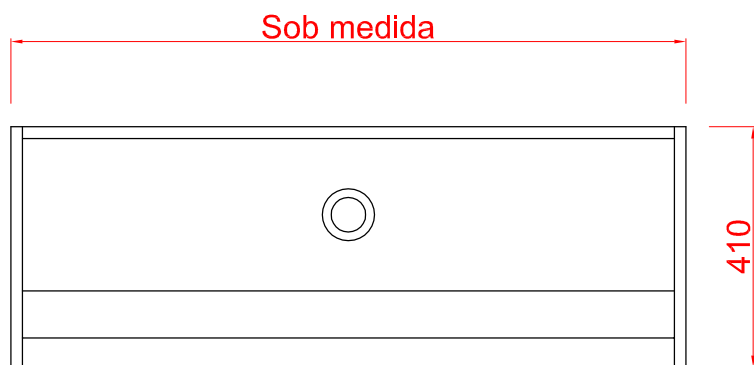

LAVATÓRIO DES. 1000MM

Perspectiva em corte

Ref.	Material	Esp.	Acabamento	Furação Válvula	Anti-ruído
Lavatório	AISI304	1mm	Escovado	Ø3 1/2"	Não
Acessórios Opcionais:					