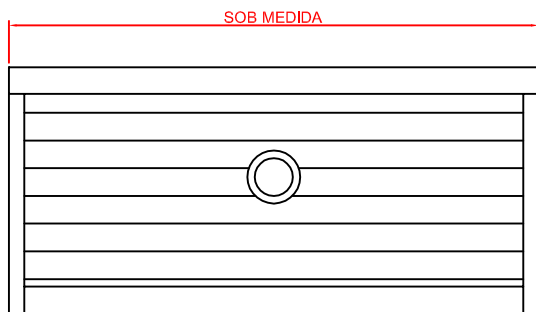

MICTÓRIO 1000MM

Vista planta

Vista elevação

Vista lateral.

Ref.	Material	Esp.	Acabamento	Furação Válvula	Anti-ruído
Mictório	AISI304	0,7mm	Escovado	7/8"	Não