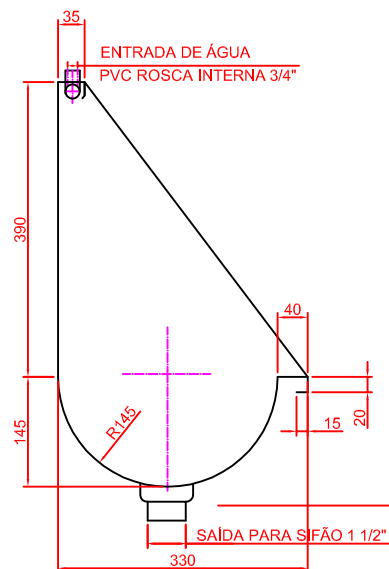

MICTÓRIO 1000MM

Vista planta

Vista elevação

Vista lateral.

Ref.	Material	Esp.	Acabamento	Furação Válvula	Anti-ruído
Mictório	AISI304	0,7mm	Escovado	7/8"	Não