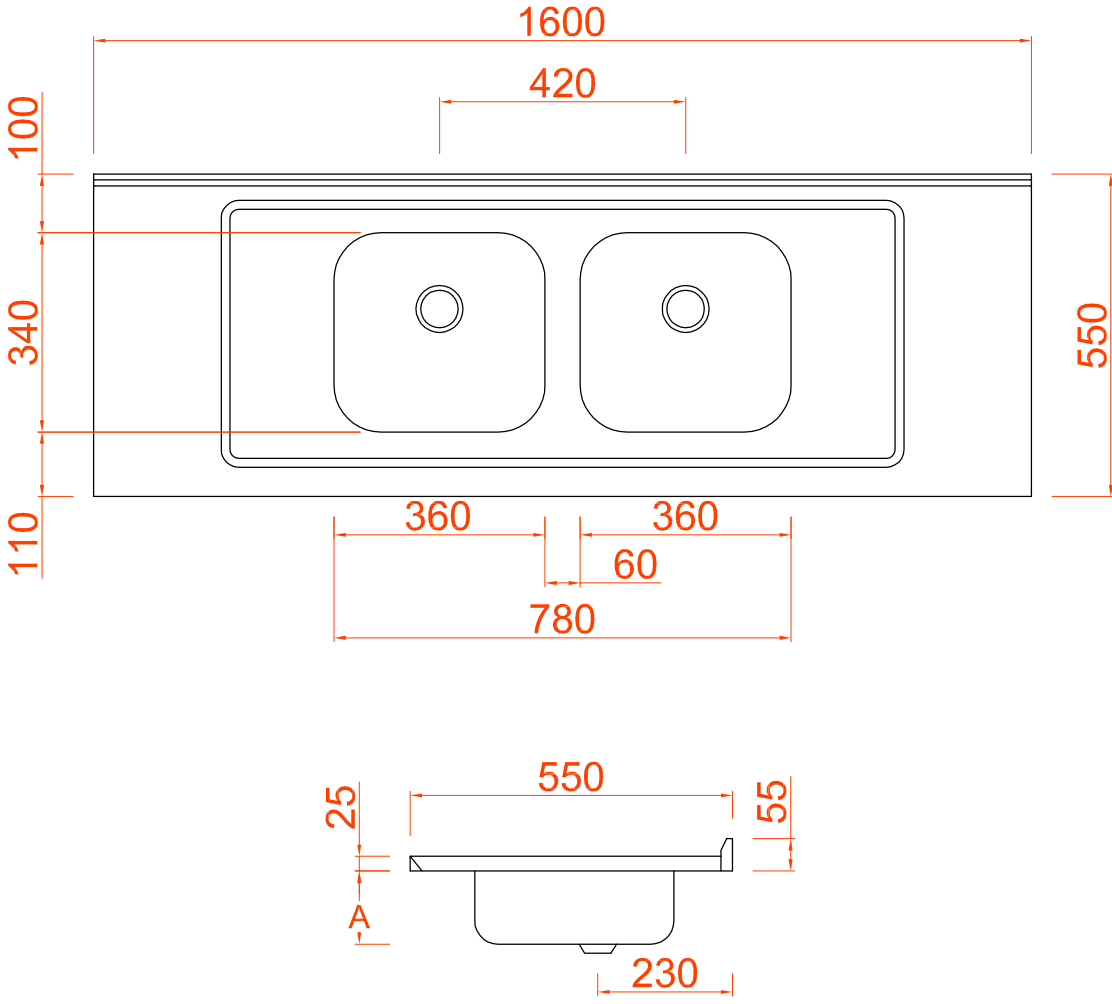

# PDL1600

Ref.	Material	Esp.	Prof. "A"	Acabamento	Furação Válvula	Anti-ruído
PDL1600	AISI304	0,5mm	125MM	Brilhante e Fosco	3 ½"	Não

**Acessórios Opcionais:**