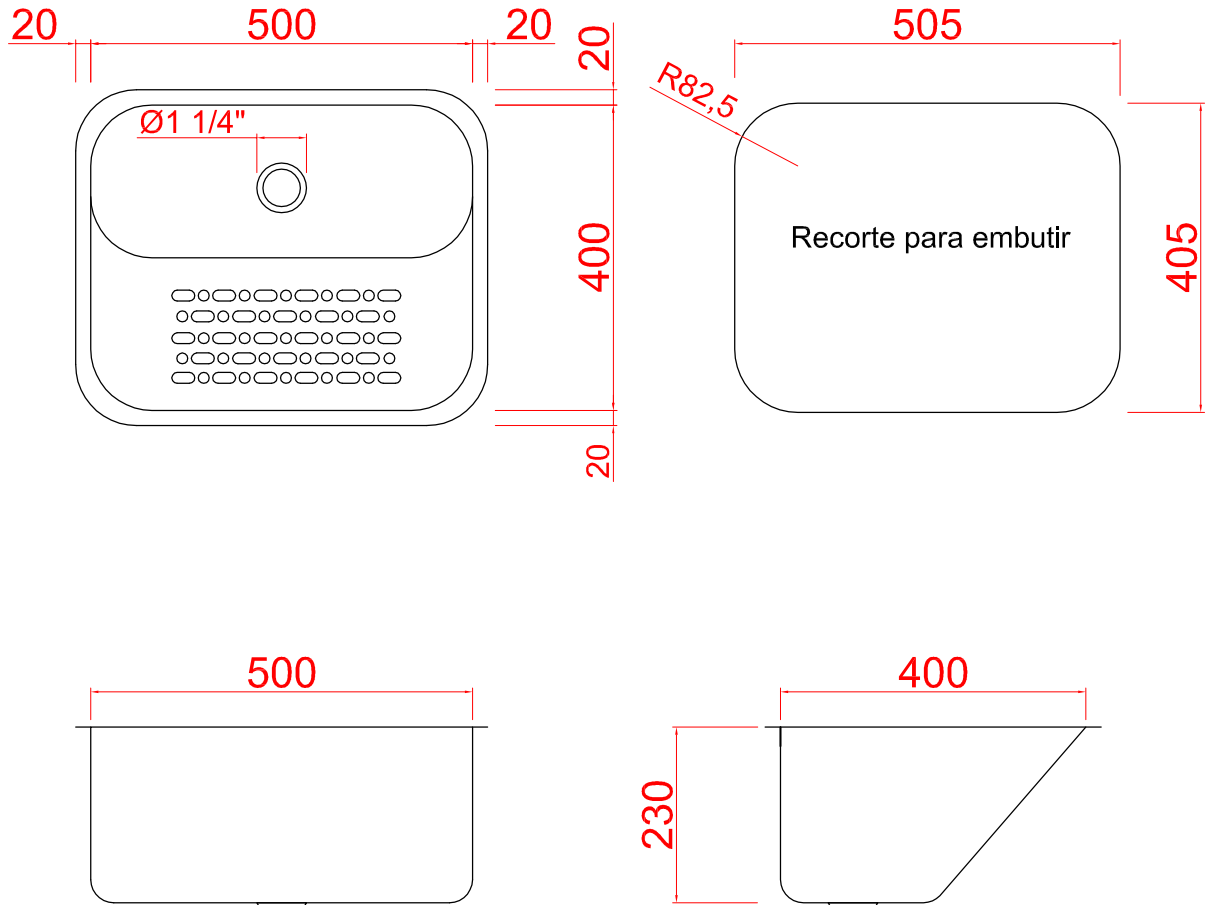

# Tanque S500

Ref.	Material	Esp.	Acabamento	Furação Válvula	Anti-ruído
Tanque S500	AISI304	0,8mm	Polido/Brilhante	$\text{Ø}1\ 1/4''$	Opcional