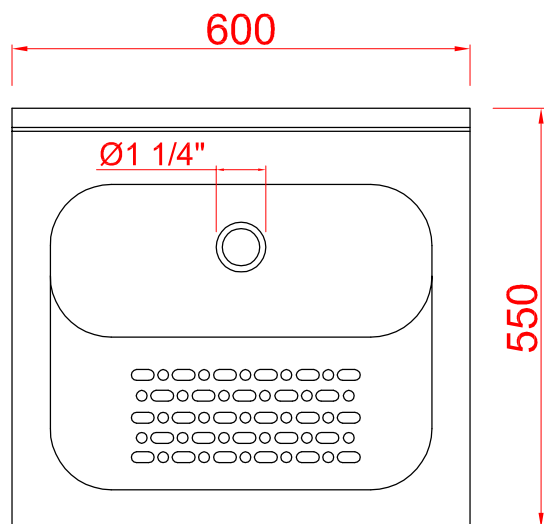

Tanque SL500

Ref.	Material	Esp.	Acabamento	Furação Válvula	Anti-ruído
Tanque SL500	AISI304/403	0,8mm	Brilhante/escovado	Ø1 1/4"	Opcional