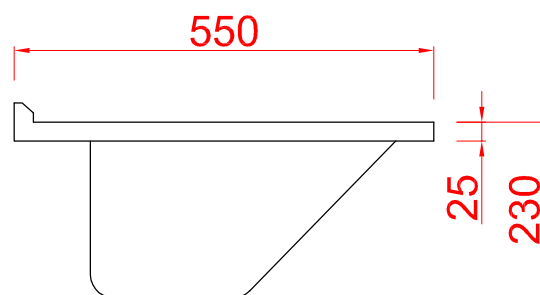

Tanque SL500

Ref.	Material	Esp.	Acabamento	Furação Válvula	Anti-ruído
Tanque SL500	AISI304/403	0,8mm	Brilhante/escovado	Ø1 1/4"	Opcional